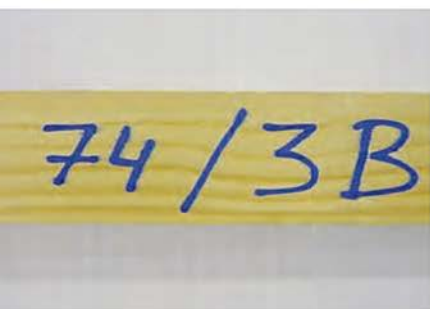

MARKERPEN

www.crcind.com

www.crcind.ru

**Промышленные
маркеры**

9 ЦВЕТОВ

ОБЩЕЕ ОПИСАНИЕ

Несмываемые перманентные маркеры. Отличное покрытие и быстрое высыхание. Могут использоваться на многих поверхностях.

ХАРАКТЕРИСТИКИ

- Превосходное нанесение, даже на черные поверхности
- Быстрое высыхание для эффективной работы
- Надежный наконечник с клапаном, предотвращающим излишнее растекание краски
- Удобный, средней толщины наконечник маркера
- Простота и аккуратность применения
- Маркеры предназначены для нанесения на различные виды поверхностей: дерево, металл, бетон, камень, кирпич, резина, стекло, текстиль, бумага, картон, эмаль, пластик, плитка, ...